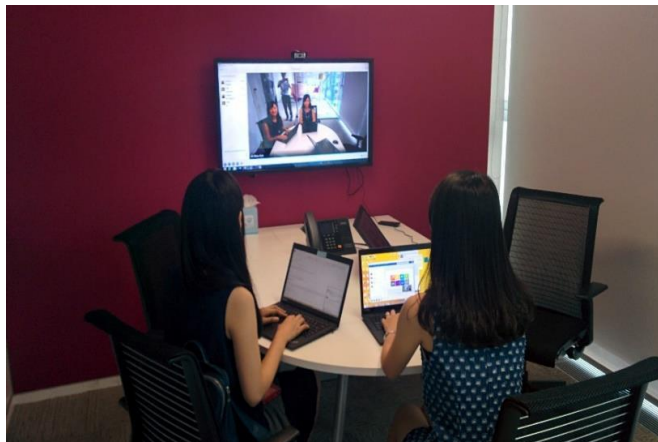

2. Skype 영상통화

- Skype 영상통화는 모두에게 무료로 제공됩니다.
- 최대 25명까지 동시에 영상통화를 할 수 있습니다. *본인포함 영상10인, 음성 15인까지 동시참여
- 웹캠이 설치된 PC, 스마트 폰으로 Skype 영상통화를 이용할 수 있습니다.
- 회의실 규모에 맞는 영상, 오디오 및 마이크 장비 설치 시 기업에서 영상회의용으로 이용할 수 있습니다.

3. Skype 영상회의 환경구성 - 1~3인용

logitech

logitech bcc950

컨퍼런스 캠

- USB 연결방식
- Full HD 1080P 30fps
- 시야각78°
- 팬180° / 틸트55°
- 자동초점/ 조명보정
- ZEISS렌즈
- 통합전이중 스피커폰
- 마이크집음 범위2.5m
- 에코 및 소음제거

logitech

Jabra GN

logitech c930e
Jabra speak 410

영상

- USB 연결방식
- Full HD 1080P 30fps
- 시야각90°
- 4X 디지털 줌
- 자동초점/ 조명보정
- ZEISS 렌즈

오디오 및 마이크

- 내장360° 전방향 마이크
- 마이크집음 범위2.5m
- HD voice/광대역 오디오
- 에코 및 소음제거

4. Skype 영상회의 환경구성 - 3~6인용

logitech

logitech ConferenceCam
Connect